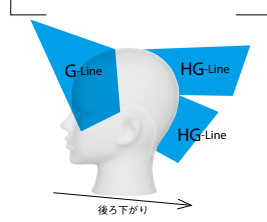

100スタイルカット チャレンジ スタイルB

BASE

月 日 ()

自分でつくった
スタイルの写真を
ここに貼りましょう

所要時間

月 日 ()

自分でつくった
スタイルの写真を
ここに貼りましょう

所要時間

月 日 ()

自分でつくった
スタイルの写真を
ここに貼りましょう

所要時間

月 日 ()

自分でつくった
スタイルの写真を
ここに貼りましょう

所要時間

月 日 ()

自分でつくった
スタイルの写真を
ここに貼りましょう

所要時間

ARRANGE

月 日 ()

自分でつくった
スタイルの写真を
ここに貼りましょう

所要時間

月 日 ()

自分でつくった
スタイルの写真を
ここに貼りましょう

所要時間