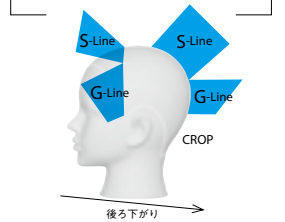

100スタイルカット チャレンジ スタイルB

BASE

月 日 ()

自分でつくった
スタイルの写真を
ここに貼りましょう

所要時間

月 日 ()

自分でつくった
スタイルの写真を
ここに貼りましょう

所要時間

月 日 ()

自分でつくった
スタイルの写真を
ここに貼りましょう

所要時間

月 日 ()

自分でつくった
スタイルの写真を
ここに貼りましょう

所要時間

月 日 ()

自分でつくった
スタイルの写真を
ここに貼りましょう