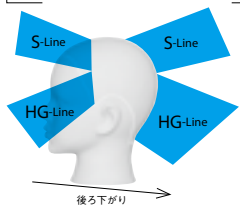

所要時間

月 日 ()

自分でつくった
スタイルの写真を
ここに貼りましょう

所要時間

100スタイルカット チャレンジ スタイルG

BASE

月 日 ()

自分でつくった
スタイルの写真を
ここに貼りましょう